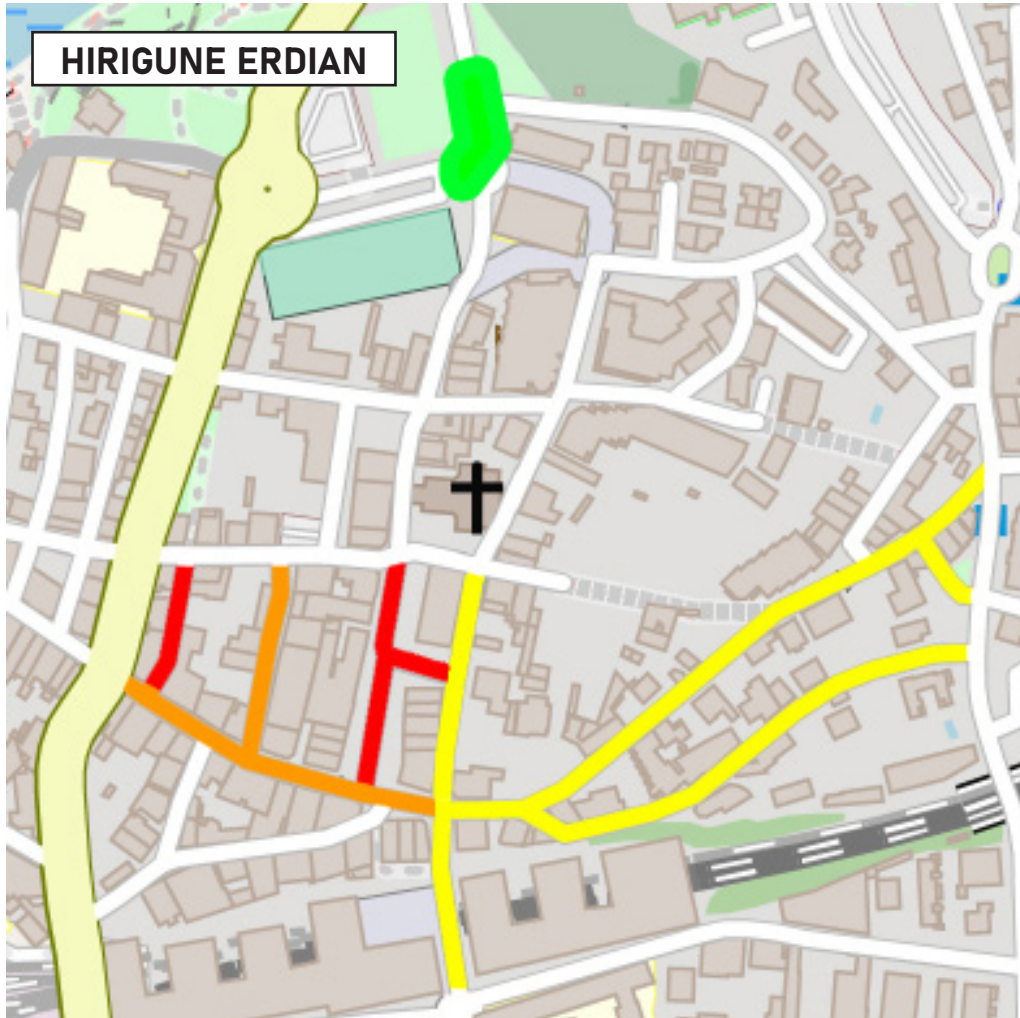

**PERTUBATIONS DE
CIRCULATION LORS DE
LA COURSE ENTRE 18H45
ET 20H15**
* HALLES DE GAZTELU
* ACCÈS PARKING
ORANGERS
* RUE DES ORANGERS

Merci de votre
compréhension

INFO BESTAK

Abuztuak 12, ostirala

Zirkulazio trabatua

**ITXIA ABUZTUAREN 12ko
6:00etatik ABUZTUAREN
15eko 6:00etara**

**ITXIA ABUZTUAREN 12ko
6:00etatik ABUZTUAREN
13ko 6:00etara**

**ITXIA ABUZTUAREN 12ko
12:00etatik ABUZTUAREN
13ko 6:00etara**

**SAIHESBIDE
GOMENDATUA
ZIRKULAZIO TRABATUA
LASTERKETA
DENBORAN, 18:45etik
20:15era
* GAZTELU ARETOAN
* LARANJONDO
APARKALEKURAKO
SARRERAN
* LARANJONDO
KARRIKAN**

Ulertuko duzuelakoan

INFO FÊTES

Samedi 13 août

Perturbations de circulation

CENTRE VILLE

**FERMETURE
TOUTE LA JOURNÉE**

**OUVERTURE À 6H00
FERMETURE À 16H00
JUSQU'AU
LUNDI 15 AOÛT 6H00**

**PARKING VIEUX FORT
FERMÉ À PARTIR DE
12H00
JUSQU'AU
DIMANCHE 14 AOÛT
18H00**