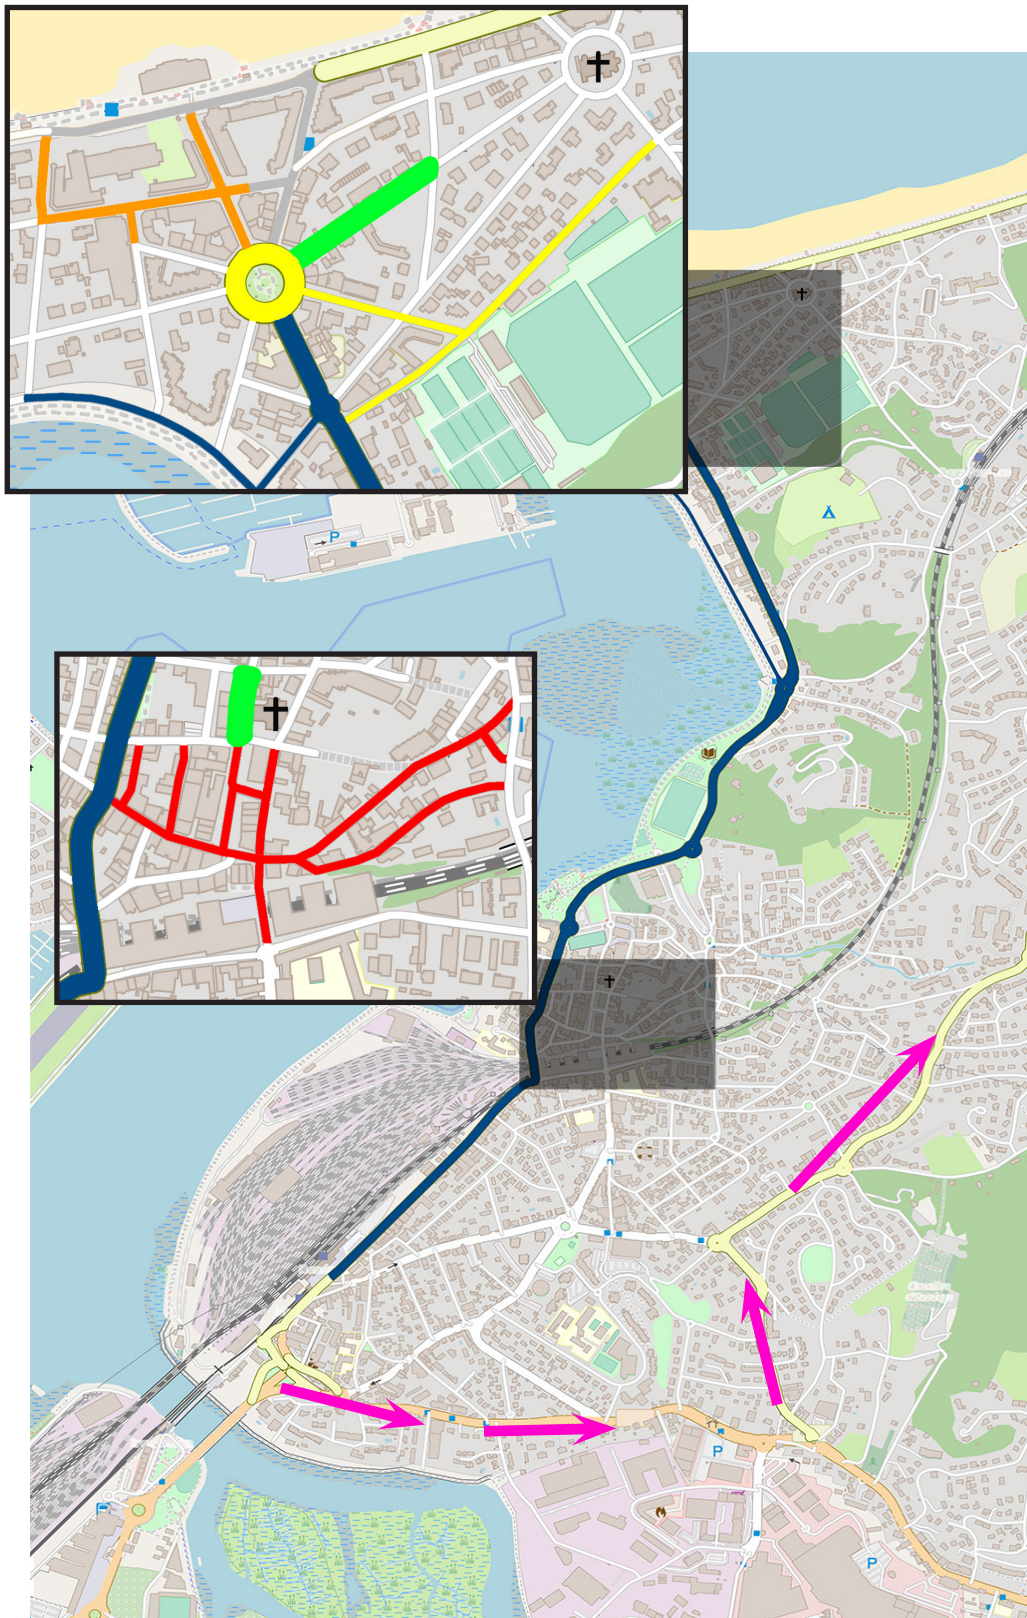

FERMETURE
A PARTIR DU
DIMANCHE 14 AOÛT 15H00
JUSQU'À LA FIN DU
PASSAGE DE LA
CAVALCADE

FERMETURE
JUSQU'AU
LUNDI 15 AOÛT 6H00

- * PARKING VIEUX FORT FERMÉ JUSQU'À 18H00
- * RUE DU VIEUX FORT FERMÉE DE 8H00 À 18H00
- * RUES LARROUN ET CÈDRES FERMÉES À PARTIR DE 16H00 JUSQU'À LA FIN DE LA CAVALCADE
- * RUE DES JASMIN FERMÉE DU DIMANCHE 14 AOÛT 7H00 AU LUNDI 15 AOÛT 7H00

 DÉVIATION CONSEILLÉE

Merci de votre compréhension

INFO BESTAK

Abuztuak 14, igandea

Zirkulazio trabatua

ITXIA ABUZTUAREN 14ko
11:00etatik (LECLERC
ETORBIDEA 10:00etatik)
ABUZTUAREN 15eko
7:00etara

ITXIA ABUZTUAREN 14ko
15:00etatik
ABUZTUAREN 15eko
7:00etara