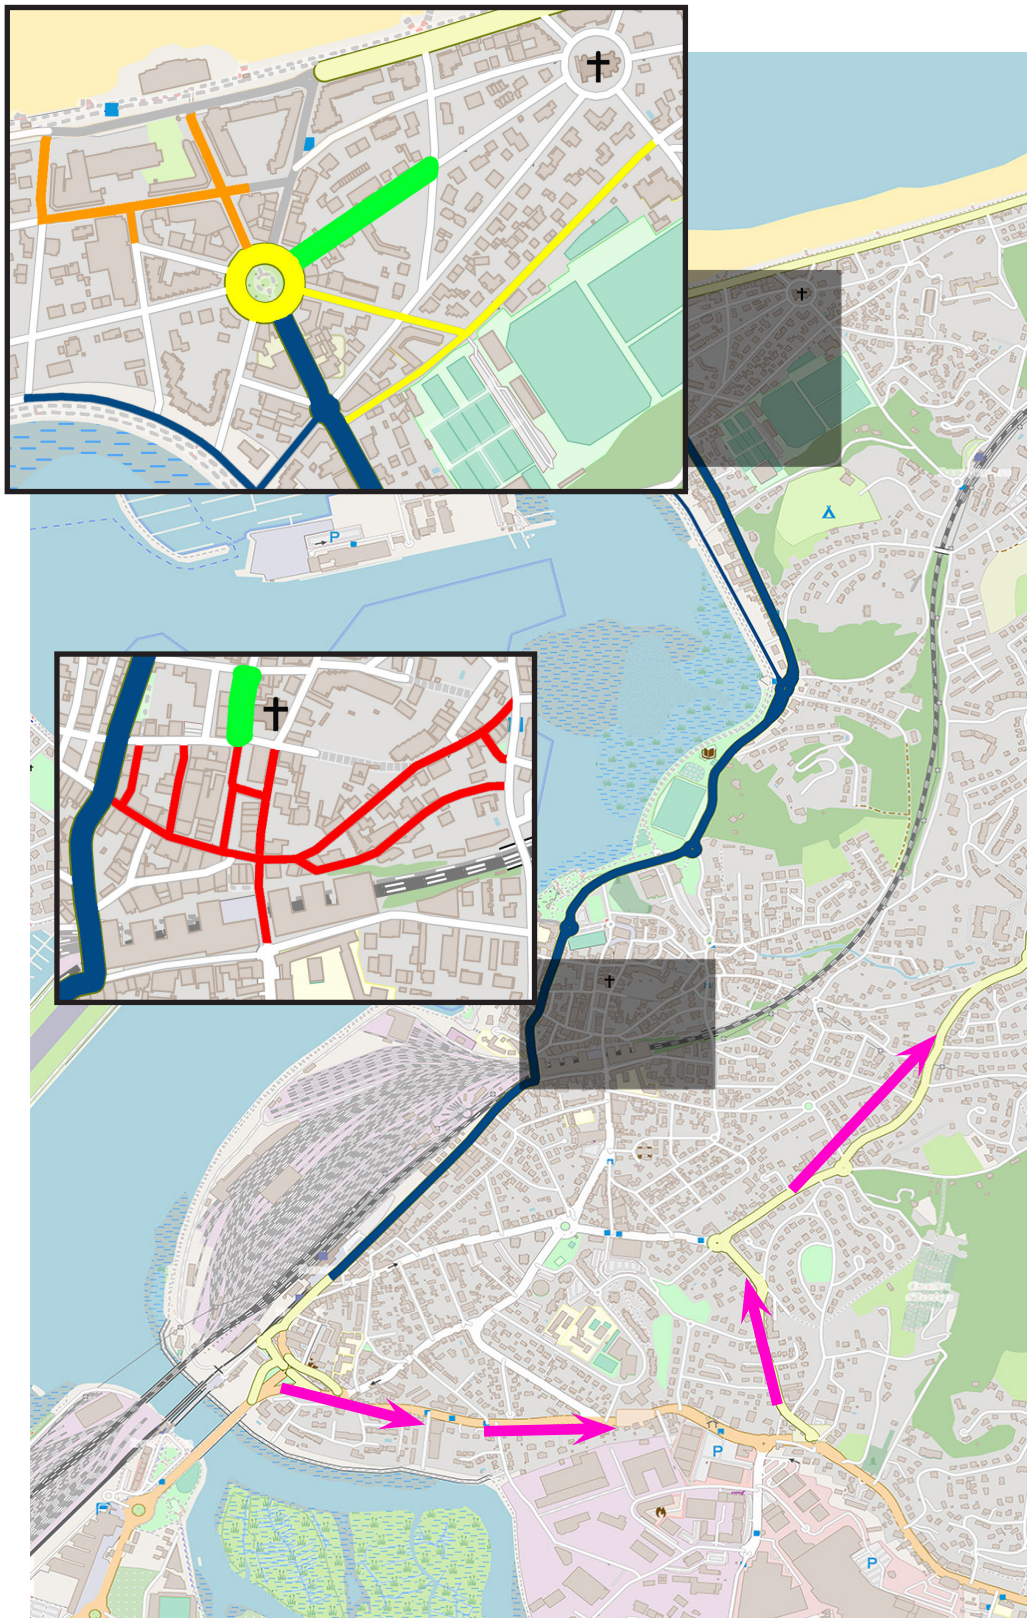

INFO FÊTES

Dimanche 14 août

Perturbations de circulation

FERMETURE
À PARTIR DU
DIMANCHE 14 AOÛT 11H00
(BD LECLERC 10H00)
JUSQU'AU
LUNDI 15 AOÛT 7H00

FERMETURE
A PARTIR DU
DIMANCHE 14 AOÛT 15H00
JUSQU'AU
LUNDI 15 AOÛT 7H00

FERMETURE
A PARTIR DU
DIMANCHE 14 AOÛT 15H00
JUSQU'À LA FIN DU
PASSAGE DE LA
CAVALCADE

FERMETURE
JUSQU'AU
LUNDI 15 AOÛT 6H00

- PARKING VIEUX FORT FERMÉ JUSQU'À 18H00
- RUE DU VIEUX FORT FERMÉE DE 8H00 À 18H00
- RUES LARROUN ET CÈDRES FERMÉES À PARTIR DE 16H00 JUSQU'À LA FIN DE LA CAVALCADE
- RUE DES JASMIN FERMÉE DU DIMANCHE 14 AOÛT 7H00 AU LUNDI 15 AOÛT 7H00

DÉVIATION CONSEILLÉE

Merci de votre compréhension